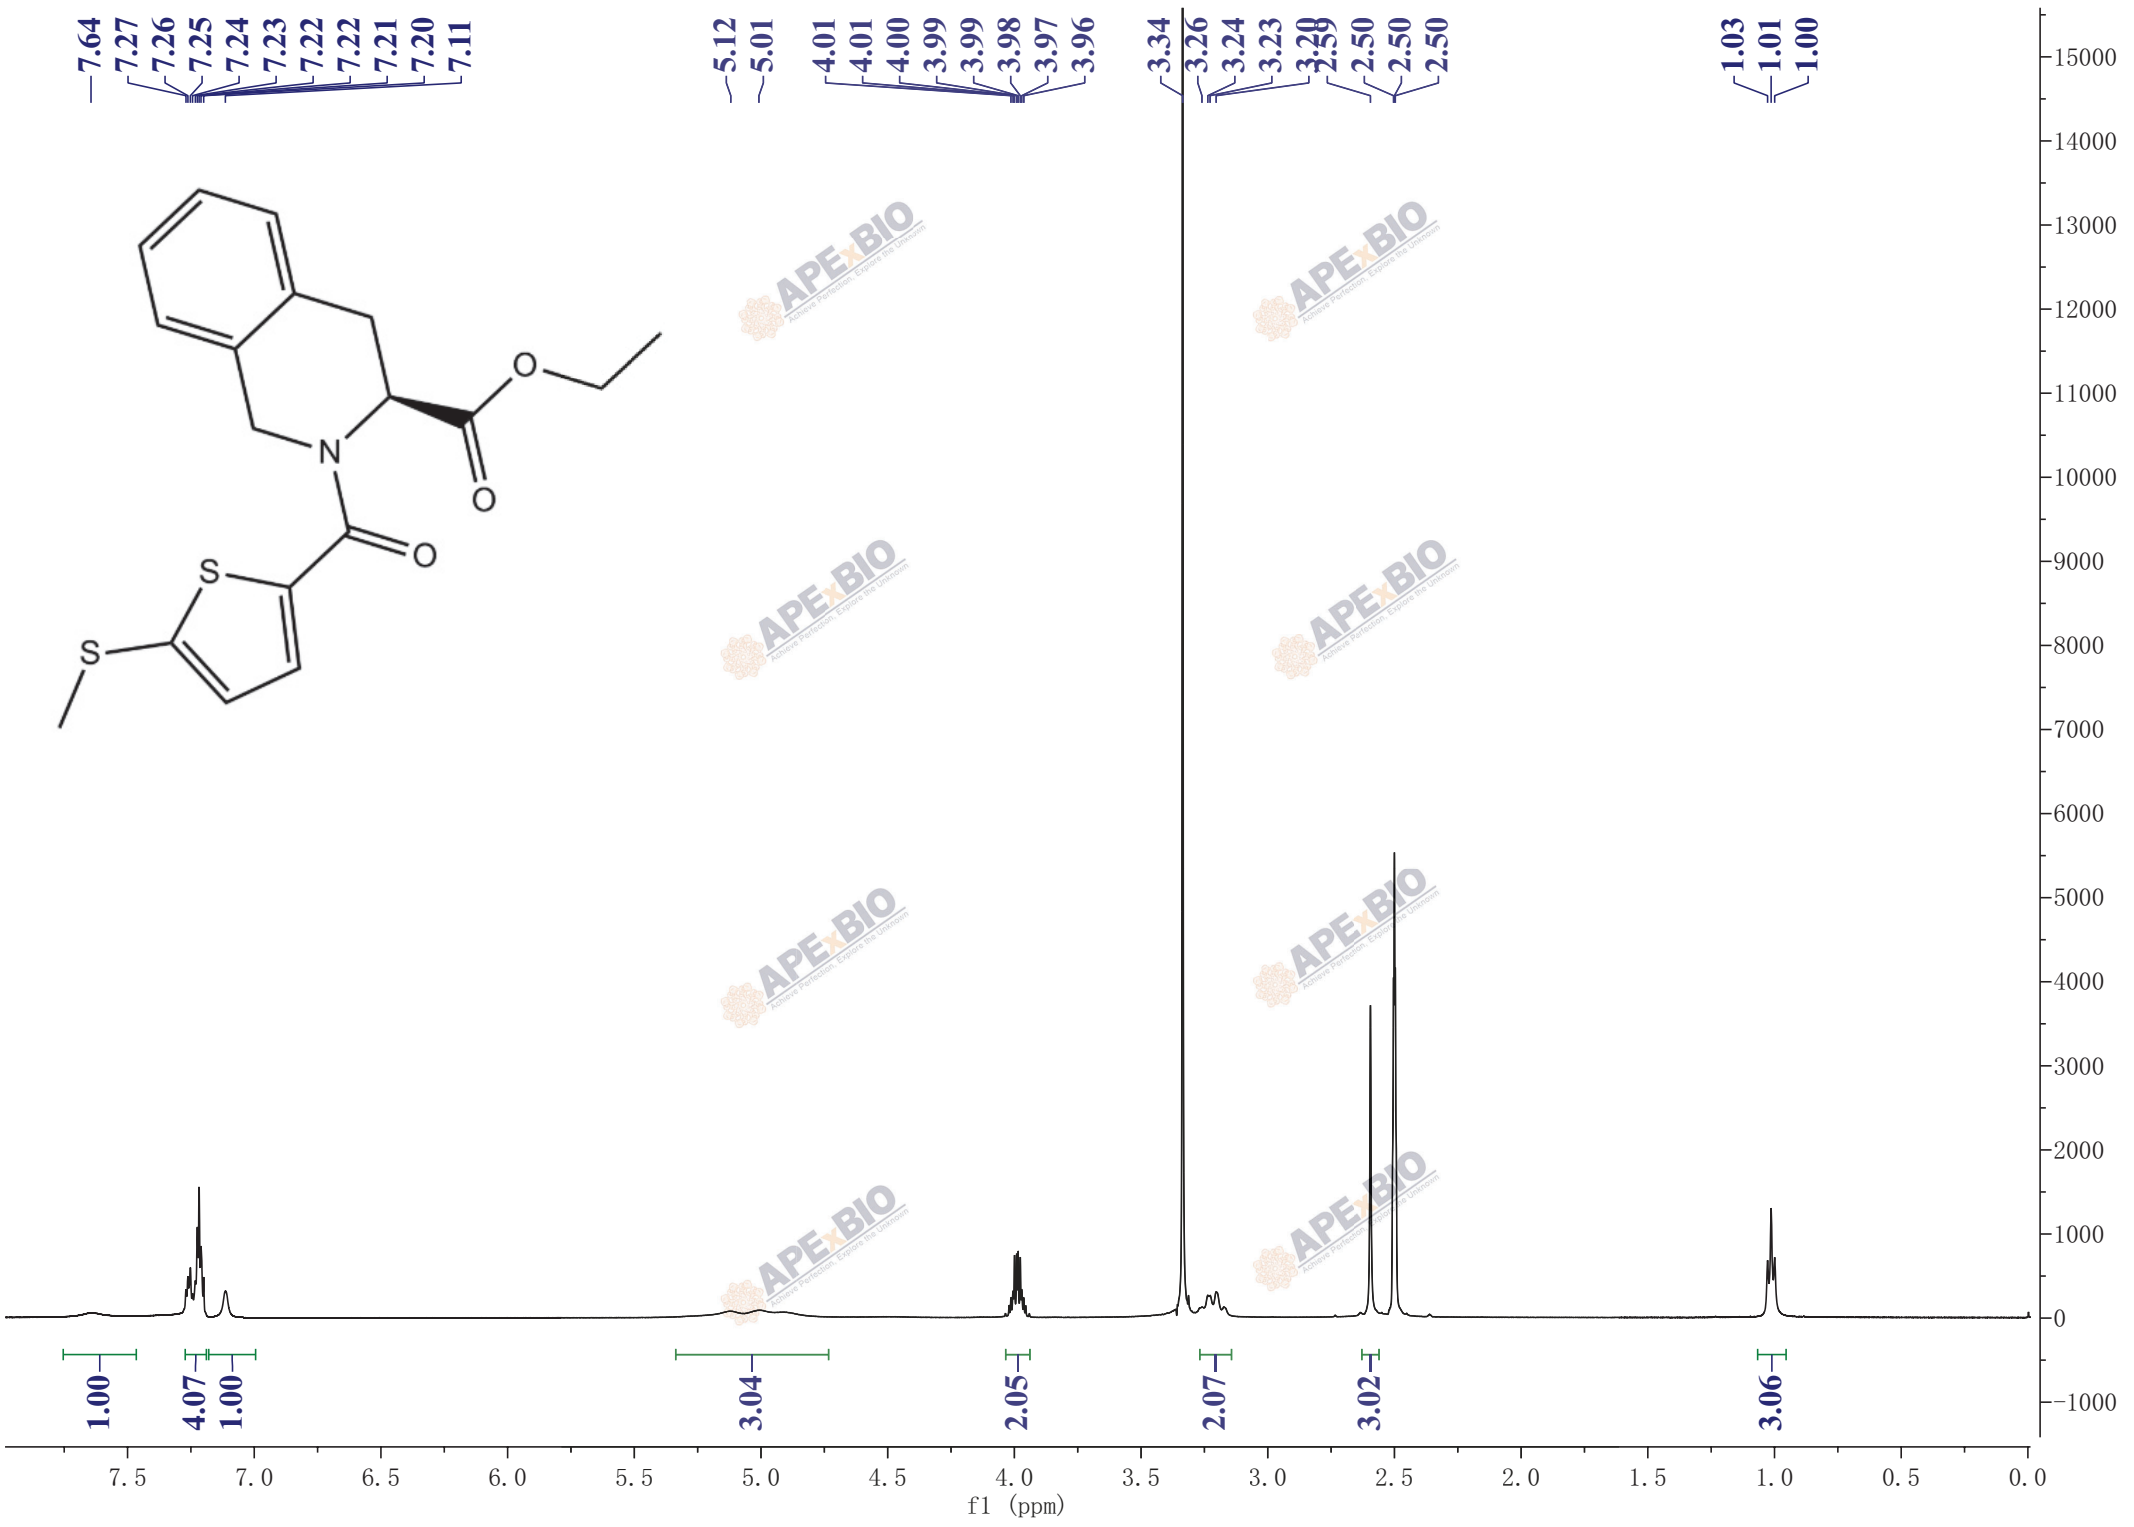

7.64
7.27
7.26
7.25
7.24
7.23
7.22
7.22
7.21
7.20
7.11

5.12
5.01
4.01
4.01
4.00
3.99
3.99
3.98
3.97
3.96

3.34
3.26
3.24
3.23
3.20
3.20
2.50
2.50
2.50

1.03
1.01
1.00

APEX-BIO
Active Purification. Ensure the Uncommon.

APEX-BIO
Active Purification. Ensure the Uncommon.

1.00
4.07
1.00

3.04

2.05

2.07

3.02

3.06

f1 (ppm)